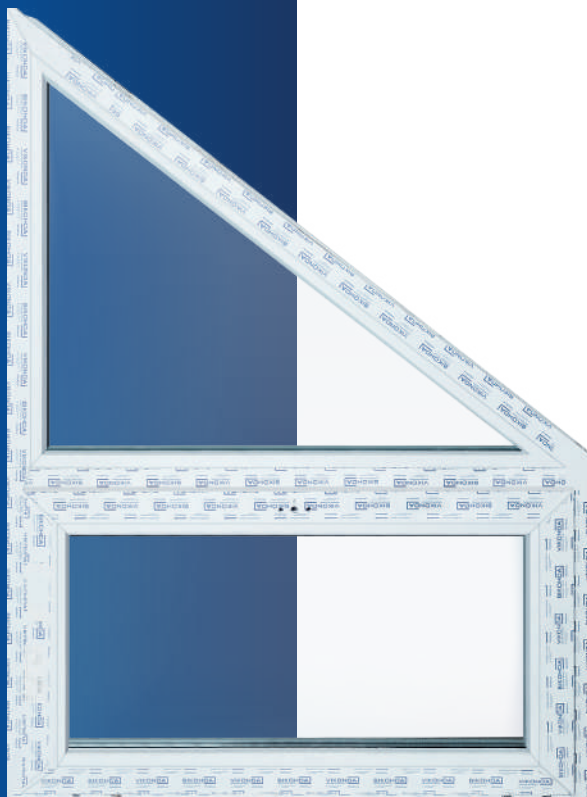

Код конструкції — **Д-1097**

Тип конструкції

Профільна система

Фурнітура

Колір конструкції

Розмір конструкції

Короткий опис конструкції

Трапеція

Віконда Класик

Ахор К-3

Білий

970x1340

Трапеція зі скосом зліва направо /
Стулка — фрамуга / Склопакет 32 мм
/ Не потребує доопрацювання /
Немає ручки і стандартної комплектації
/ Видимих дефектів немає / Механічні
подряпини і потертості

Ціна конструкції

2 850 грн