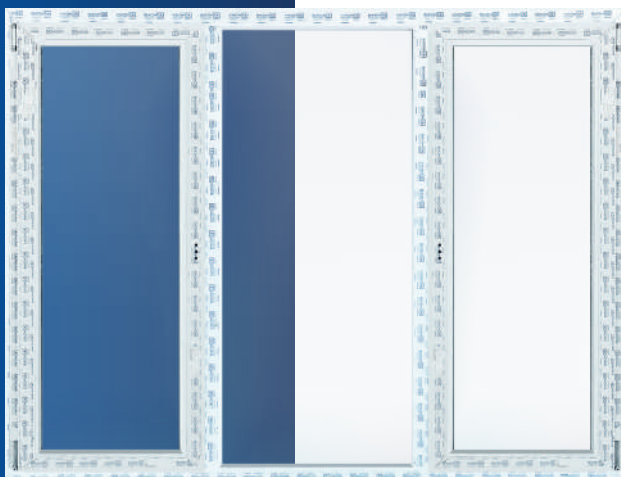

Код конструкції — **K-41**

Тип конструкції

Вікно

Профільна система

Віконда Комфорт

Фурнітура

AktivPilot

Колір конструкції

Білий

Розмір конструкції

1820x1590

**Короткий опис
конструкції**

Конструкція 2-ма імпостами ділиться на 3 нерівні частини: центральна частина глуха, розміром 526x1590, ліва і права поворотно-відкидні стулки розміром 647x1590 / Склопакет 4i-16Ar-4-16Ar-4i (44 мм) / Вікно не потребує доукомплектування / Стан новий, без дефектів

Ціна конструкції

~~11 000 грн~~ **9 900 грн**