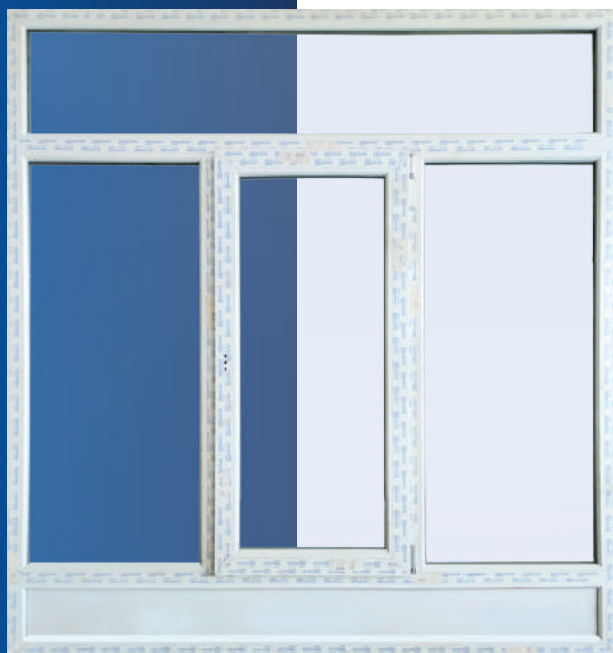

Код конструкції — **K-66**

Тип конструкції

Вікно

Профільна система

Віконда Стандарт

Фурнітура

Ахор К-3

Колір конструкції

Білий

Розмір конструкції

2020x2150

**Короткий опис
конструкції**

Складна конструкція ділиться 2-ма горизонтальними імпостами на 3 невірні частини / Верхня частина має розмір 2020x450 і є глухою / Нижня частина має розмір 2020x270 і заповнена сендвіч-панеллю, товщина якої складає 32 мм / Середня частина в свою чергу ділиться вертикальними імпостами іще на 3 рівні частини, середня із яких є поворотно-відкидною стулкою із правим відкриванням, а інші дві частини є глухими / Склопакет 32 мм / Необхідне косметичне доукомплектування / Стан гарний, без видимих дефектів

Ціна конструкції

8 100 грн

Сторінка 18