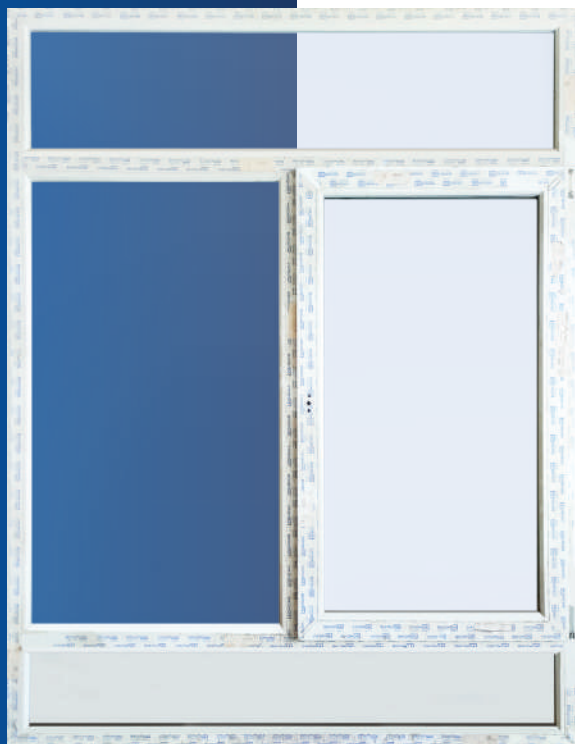

Код конструкції — **K-68**

Тип конструкції

Вікно

Профільна система

Віконда Стандарт

Фурнітура

Ахор К-3

Колір конструкції

Білий

Розмір конструкції

1650x2150

Короткий опис конструкції

Складна конструкція ділиться 2-ма горизонтальними імпостами на 3 невірні частини / Верхня частина має розмір 1650x450 і є глухою / Нижня частина має розмір 1650x310 і заповнена сендвіч-панеллю, товщина якої складає 32 мм / Середня частина в свою чергу ділиться вертикальним імпостом іще на 2 рівні частини, права із яких є поворотно-відкидною стулкою / Склопакет 32 мм / Необхідне косметичне доукомплектування / Стан гарний, без видимих дефектів

Ціна конструкції

6 700 грн