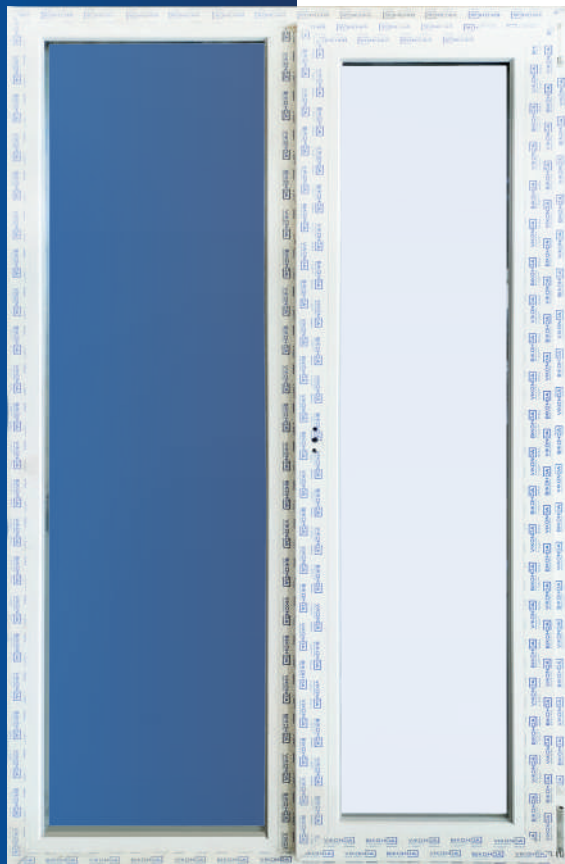

Код конструкції — **K-56**

Тип конструкції

Вікно

Профільна система

Віконда Стандарт plus

Фурнітура

AktivPilot

Колір конструкції

Білий

Розмір конструкції

1020x1730

Короткий опис конструкції

Конструкція ділиться вертикальним імпостом на 2 рівні частини, права частина є поворотно-відкидною стулкою / Склопакет 40 мм / Необхідне косметичне доукомплектування / Стан новий, без дефектів

Ціна конструкції

4 280 грн