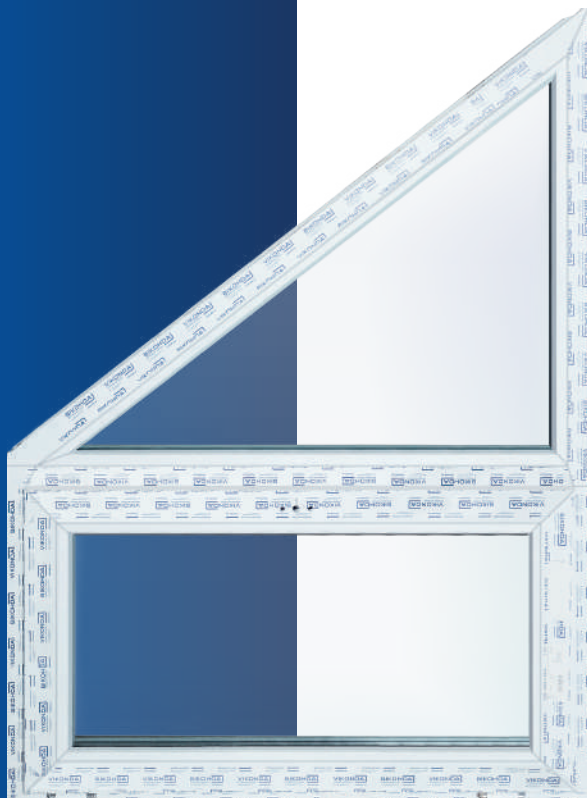

Код конструкції — **Д-1096**

Тип конструкції

Трапеція

Профільна система

Віконда Класик

Фурнітура

Ахор К-3

Колір конструкції

Білий

Розмір конструкції

970x1340

**Короткий опис
конструкції**

Трапеція зі скосом справа наліво /
Стулка — фрамуга / Склопакет 32 мм
/ Не потребує доопрацювання /
Немає ручки і стандартної компле-
ктації / Видимих дефектів немає /
Механічні подряпини і потертості

Ціна конструкції

2 850 грн