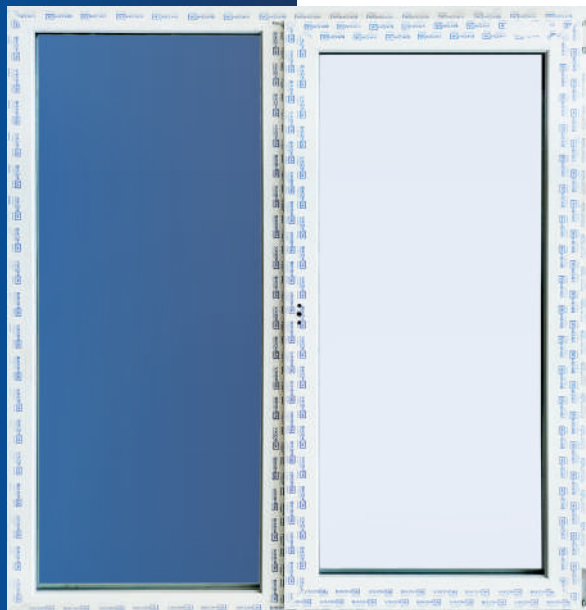

Код конструкції — **K-57**

Тип конструкції

Вікно

Профільна система

Віконда Класик

Фурнітура

Ахор К-3

Колір конструкції

Білий

Розмір конструкції

1380x1550

**Короткий опис
конструкції**

Конструкція ділиться вертикальним імпостом на 2 нерівні частини, права частина є поворотно-відкидною стулкою / Склопакет 32 мм / Необхідне косметичне доукомплектування /Стан новий, без дефектів

Ціна конструкції

4 350 грн