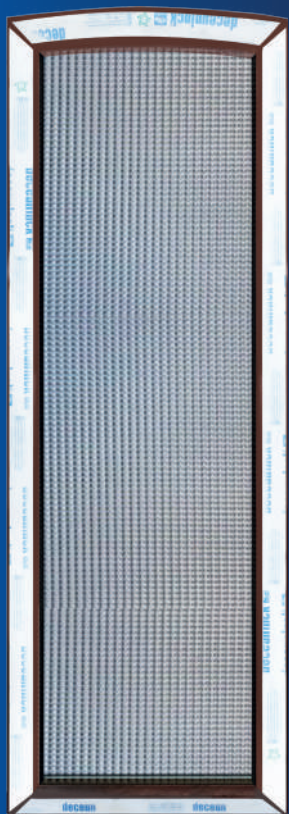

Код конструкції — **Д-1087**

Тип конструкції

Вікно-арка

Профільна система

Десеуніск 70 мм

Фурнітура

—

Колір конструкції

Золотий дуб в масі

Розмір конструкції

420x1445

**Короткий опис
конструкції**

Глуха конструкція / Склопакет 24 мм
(кризет всередині) / Не потребує
доопрацювання / Є видимий дефект,
(див. фото) / Механічні подряпини
і потертості

Ціна конструкції

2 429 грн